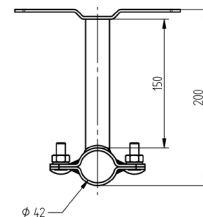

Produkt navn/ Art.nr/ GTIN	ELIT LOFVF-V4A-TA/ 40170090/ 7070810038855
Ifølge:	---
	Yes